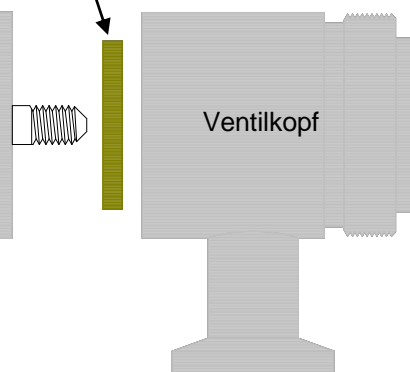

Ersatzteilliste SIMPLEX 2500

R. SCHÜTT

Schnellwechsel-
kupplung 1/8" x DN6
Best.-Nr.: A01.0234

Ventilkörper

Membrane
Best.-Nr.: A01.2510

Ventilkopf

Clamp-Dichtring 8/3
Best.- Nr.: A01.0203cl

Ventilkegel EPDM mit
Spindel
Best.-Nr.: A01.2515